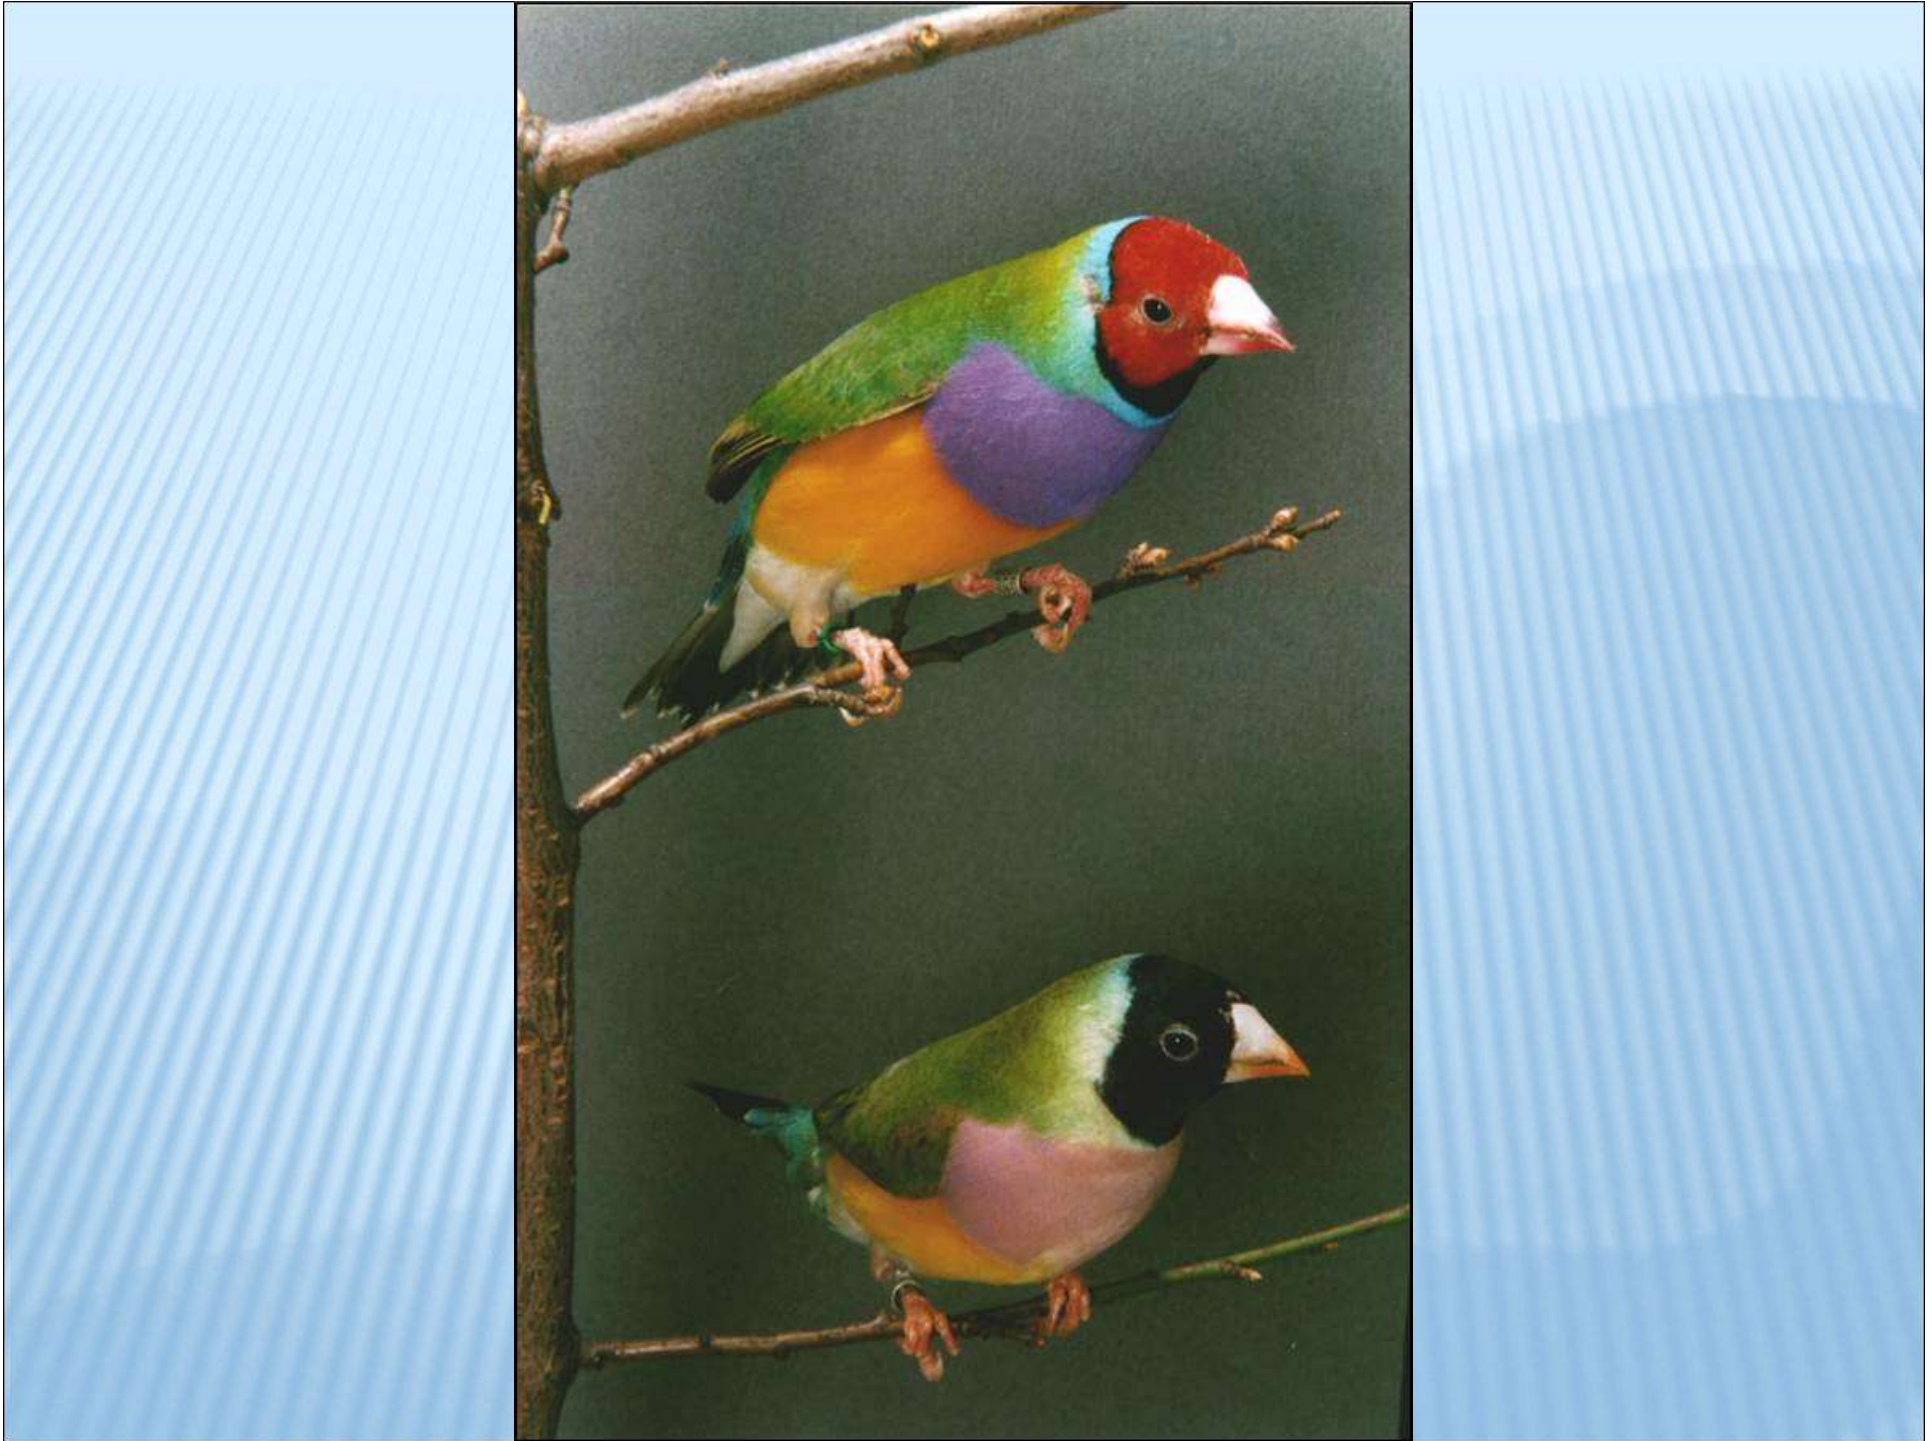

Charakterystyczne dla ptaków nowoczesnych (Neornithes) są: skóra wytwarzająca pióra, przednie kończyny przekształcone w skrzydła, szczęki okryte rogowym dziobem, u współczesnych przedstawicieli pozbawionym zębów, lekki, mocny szkielet i czterodziałowe serce.

PO CO PTAKOM POTRZEBNE SĄ PIÓRA?

Tyto alba

Asio flammeus

Asio otus

Circus pygargus
♂ im.

Hannover, VIII/85
amput. sking dō

P_i

Picus viridis juv.
Nilga, na soosie. 23.VII. 88