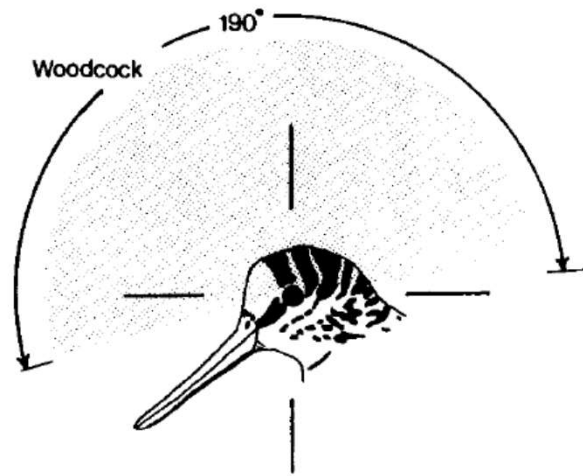

Charakterystyczne dla ptaków nowoczesnych (Neornithes) są: skóra wytwarzająca pióra, przednie kończyny przekształcone w skrzydła, szczęki okryte rogowym dziobem, u współczesnych przedstawicieli pozbawionym zębów, lekki, mocny szkielet i czterodziałowe serce.

L_{ii}

L_i

TIM BIRKHEAD

Sekrety ptaków

Fascynujący świat ptasich zmysłów

GALAKTYKA

G.R. Martin: Woodcock visual fields

Owner: Zoo Warszawa Ptasi Azyl
Animal: kości ssak vs ptak
Date: 15-Oct-2016 16:13:40
R Thorax Lateral
MIEJSKI OGRÓD ZOOLOGICZNY W WARSZAWIE