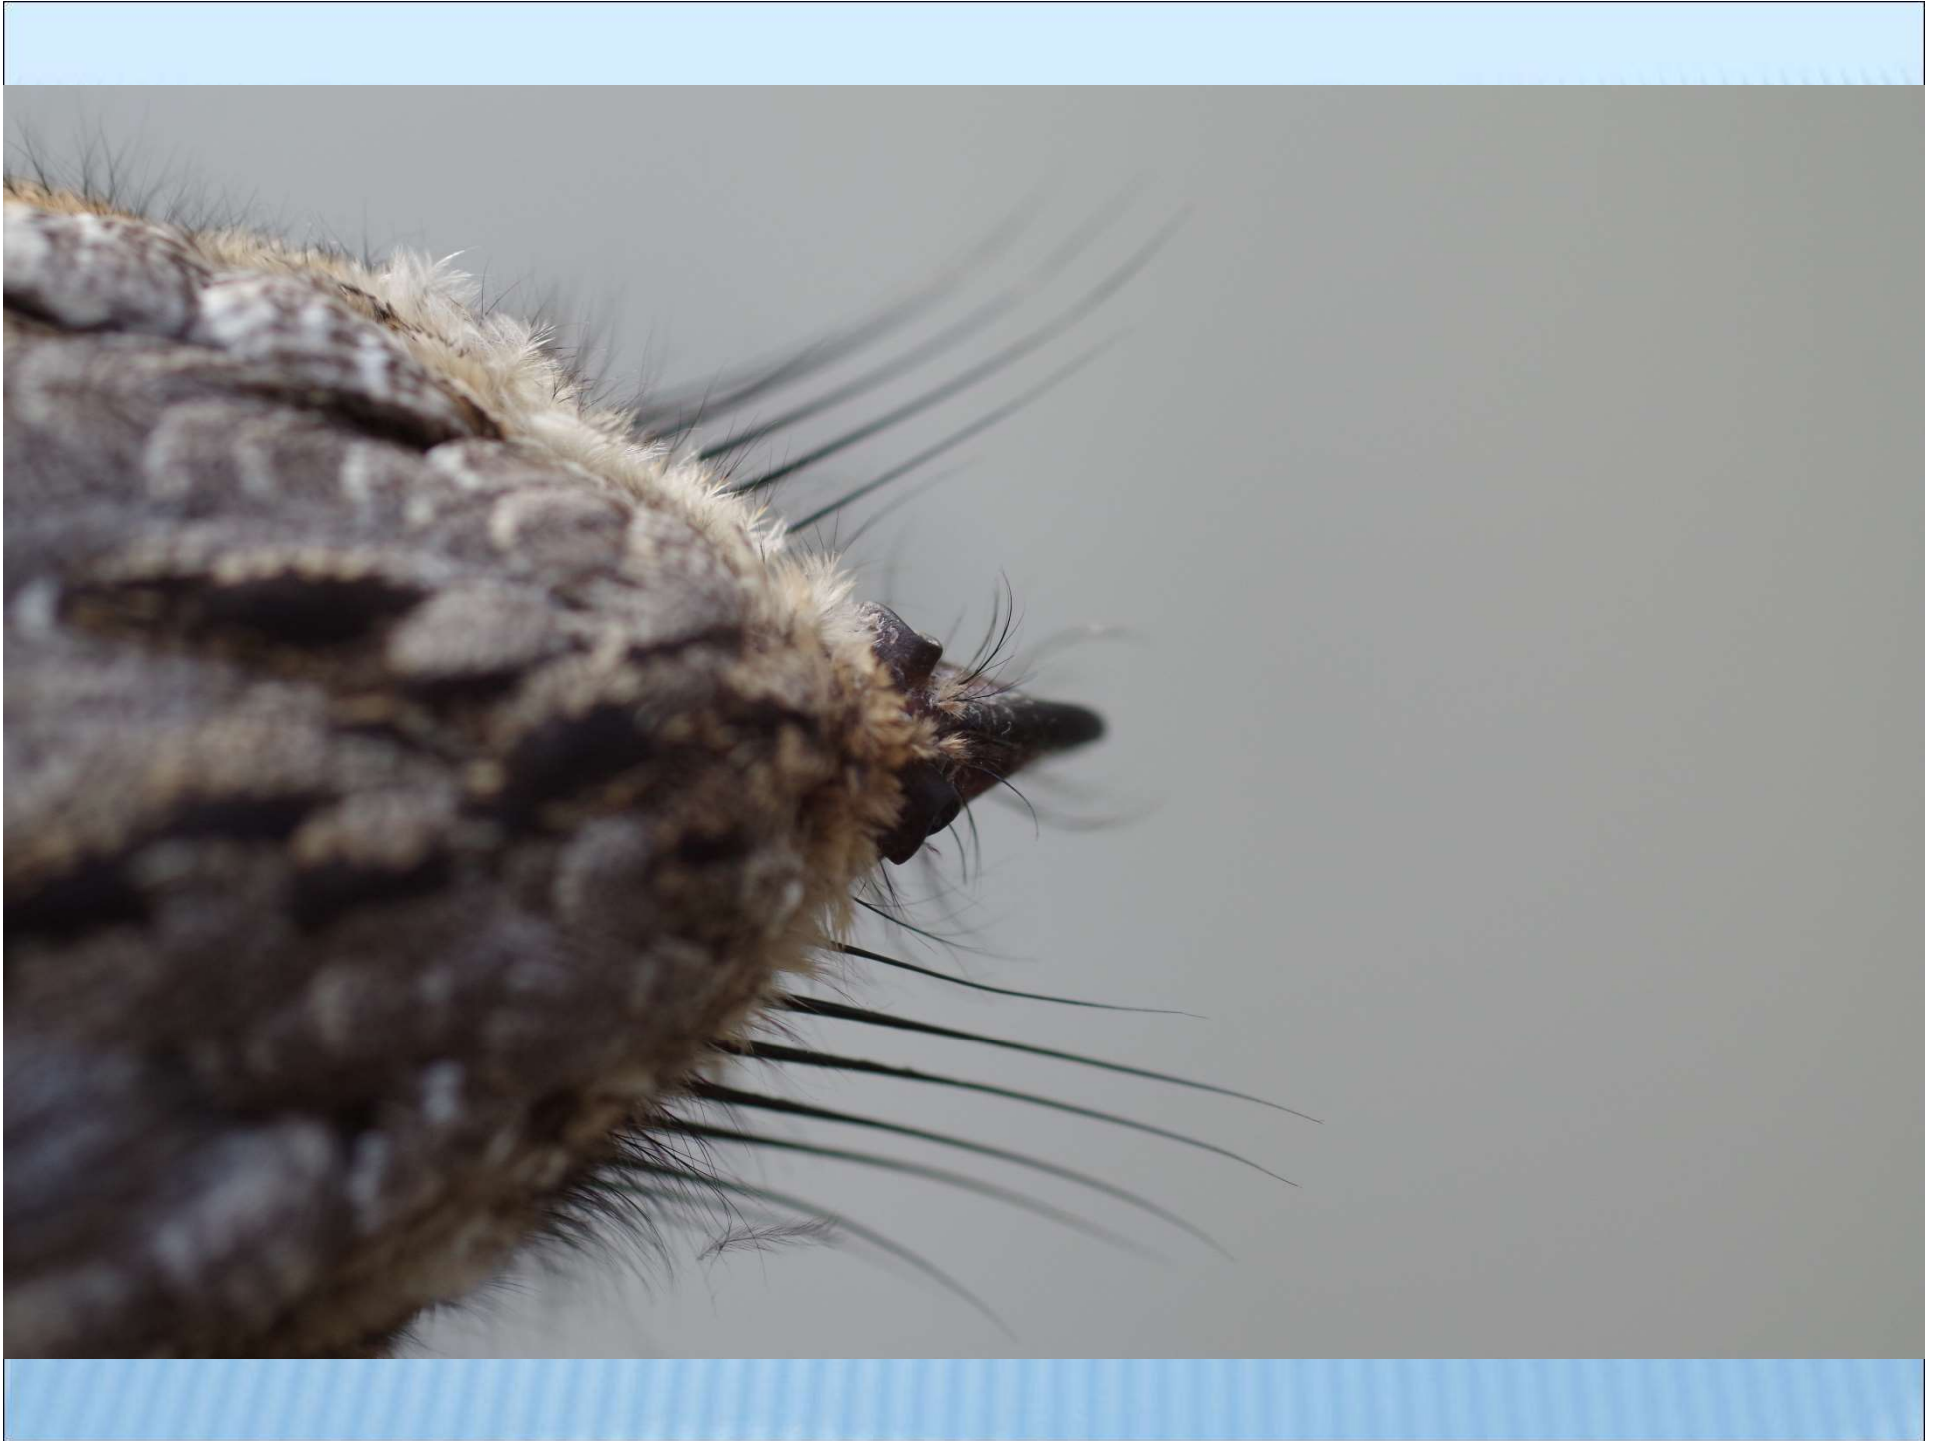

Charakterystyczne dla ptaków nowoczesnych (Neornithes) są: skóra wytwarzająca pióra, przednie kończyny przekształcone w skrzydła, szczęki okryte rogowym dziobem, u współczesnych przedstawicieli pozbawionym zębów, lekki, mocny szkielet i czterodziałowe serce.

PO CO PTAKOM POTRZEBNE SĄ PIÓRA?

Tyto alba

Asio flammeus

Asio otus

Circus pygargus
♂ im.

Hannover, VIII/85
amput. sking dō

P_i

Picus viridis juv.
Nilga, na soosie. 23.VII. 88