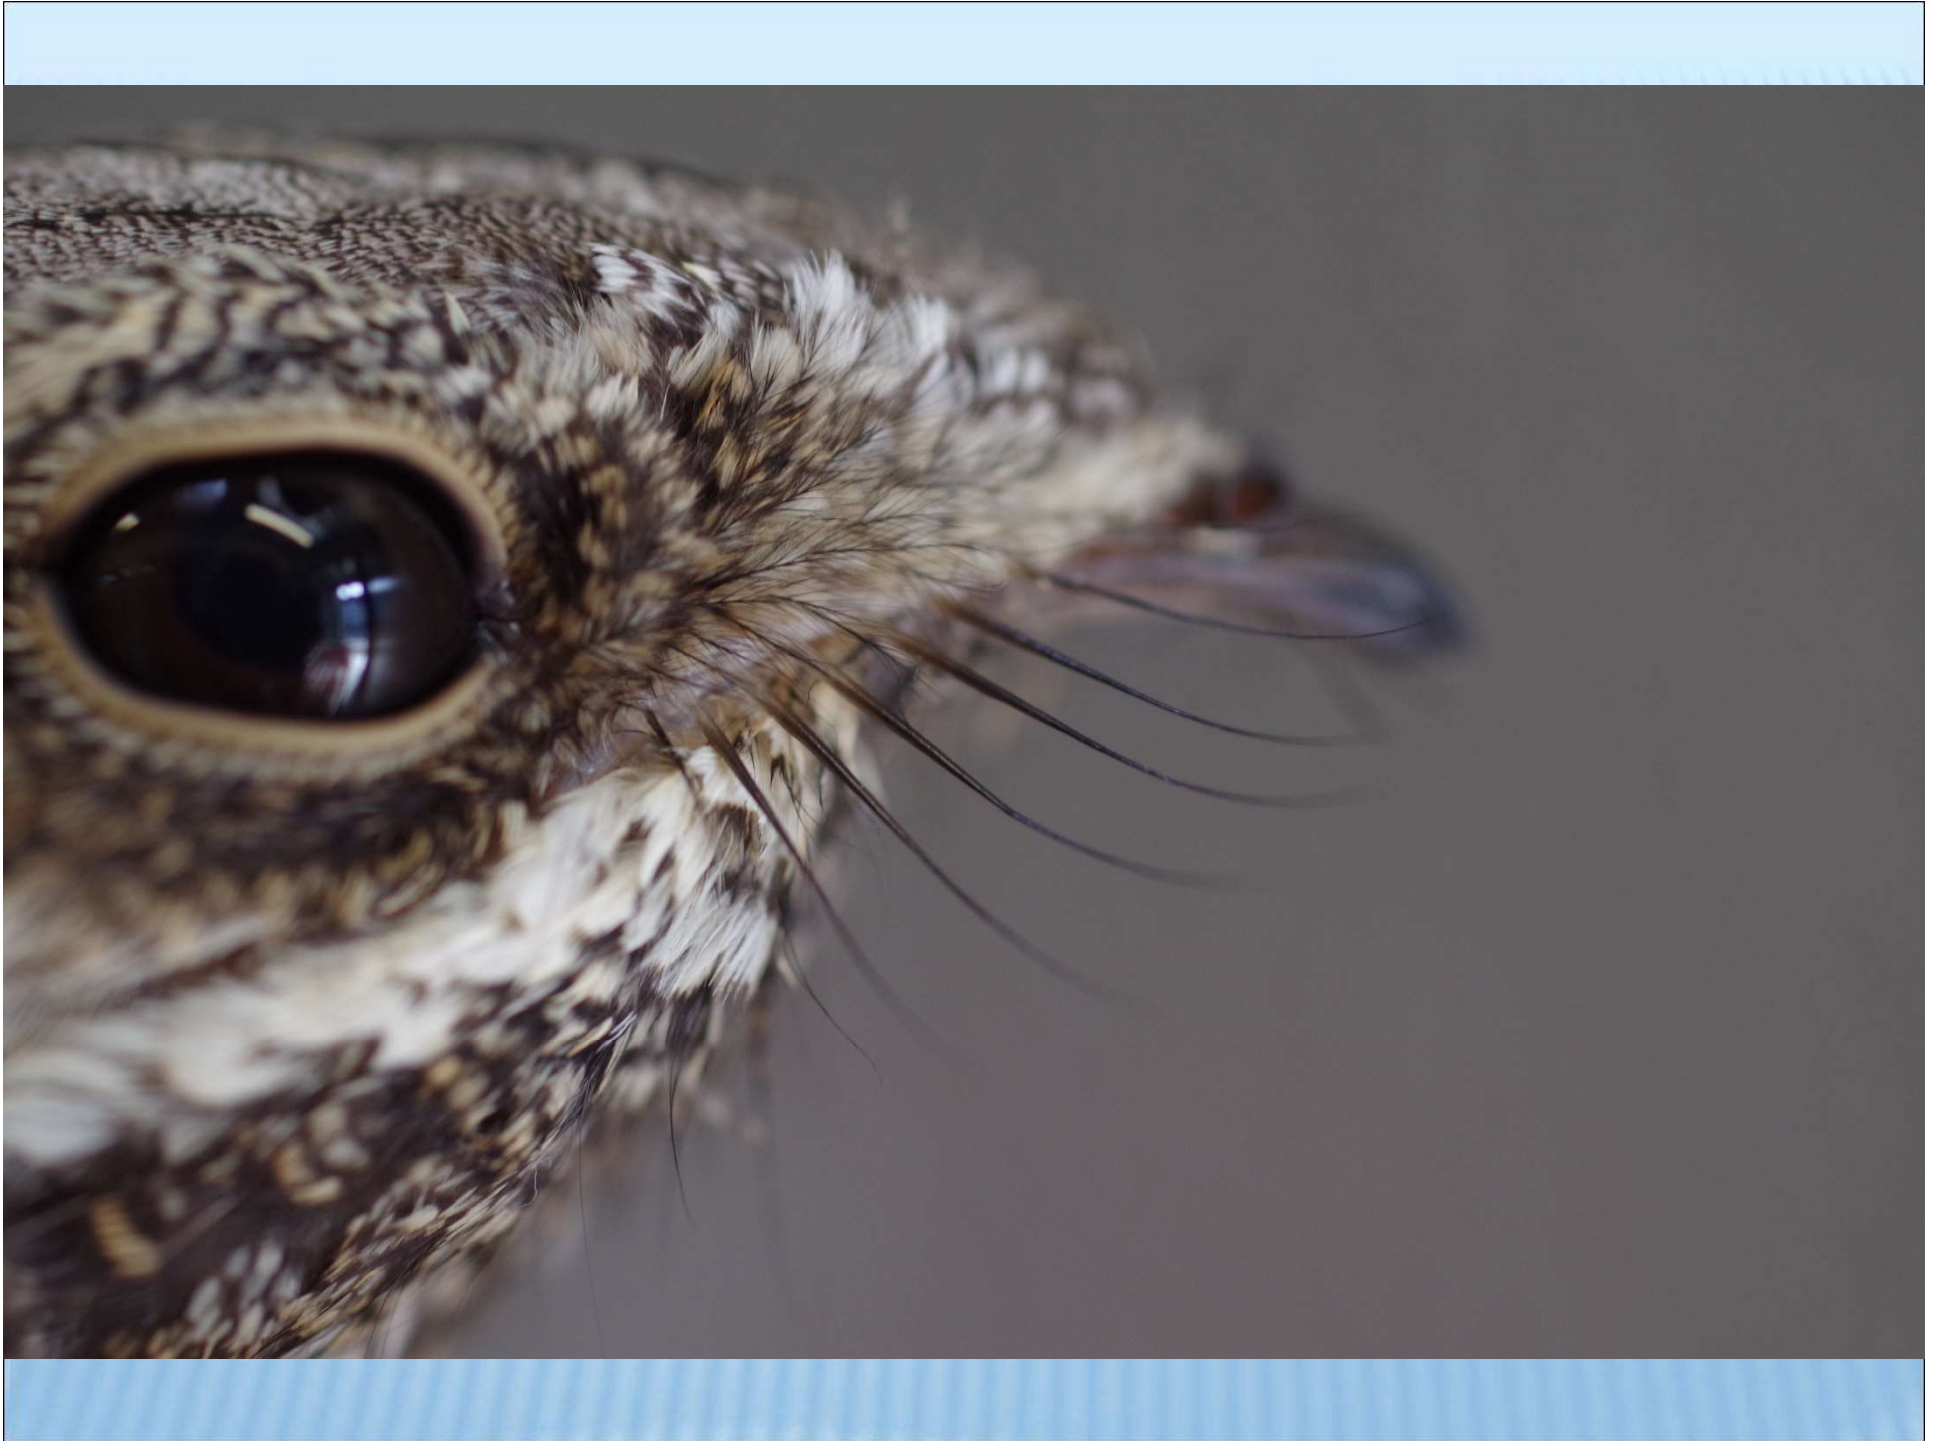

Charakterystyczne dla ptaków nowoczesnych (Neornithes) są: skóra wytwarzająca pióra, przednie kończyny przekształcone w skrzydła, szczęki okryte rogowym dziobem, u współczesnych przedstawicieli pozbawionym zębów, lekki, mocny szkielet i czterodziałowe serce.

PO CO PTAKOM POTRZEBNE SĄ PIÓRA?

Tyto alba

Asio flammeus

Asio otus

Circus pygargus
♂ im.

Hannover, VIII/85
amput. sking dō

P_i

Picus viridis juv.
Nilga, na soosie. 23.VII. 88