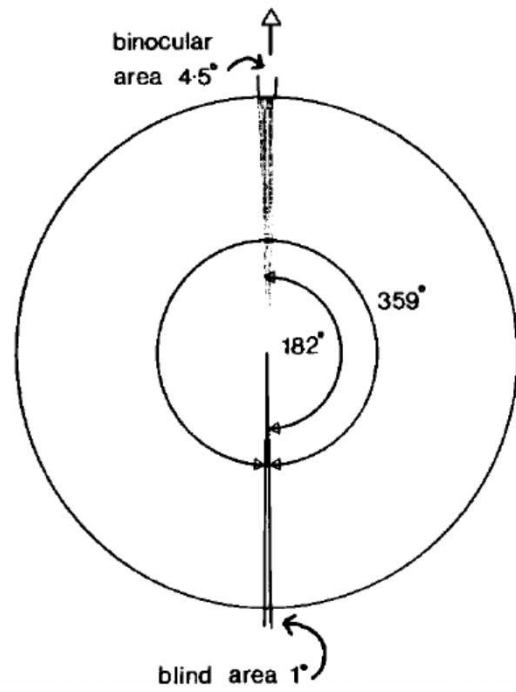

L_{ii}

L_i

TIM BIRKHEAD

Sekrety ptaków

Fascynujący świat ptasich zmysłów

GALAKTYKA

G.R. Martin: Woodcock visual fields

Owner: Zoo Warszawa Ptasi Azyl
Animal: kości ssak vs ptak
Date: 15-Oct-2016 16:13:40
R Thorax Lateral
MIEJSKI OGRÓD ZOOLOGICZNY W WARSZAWIE