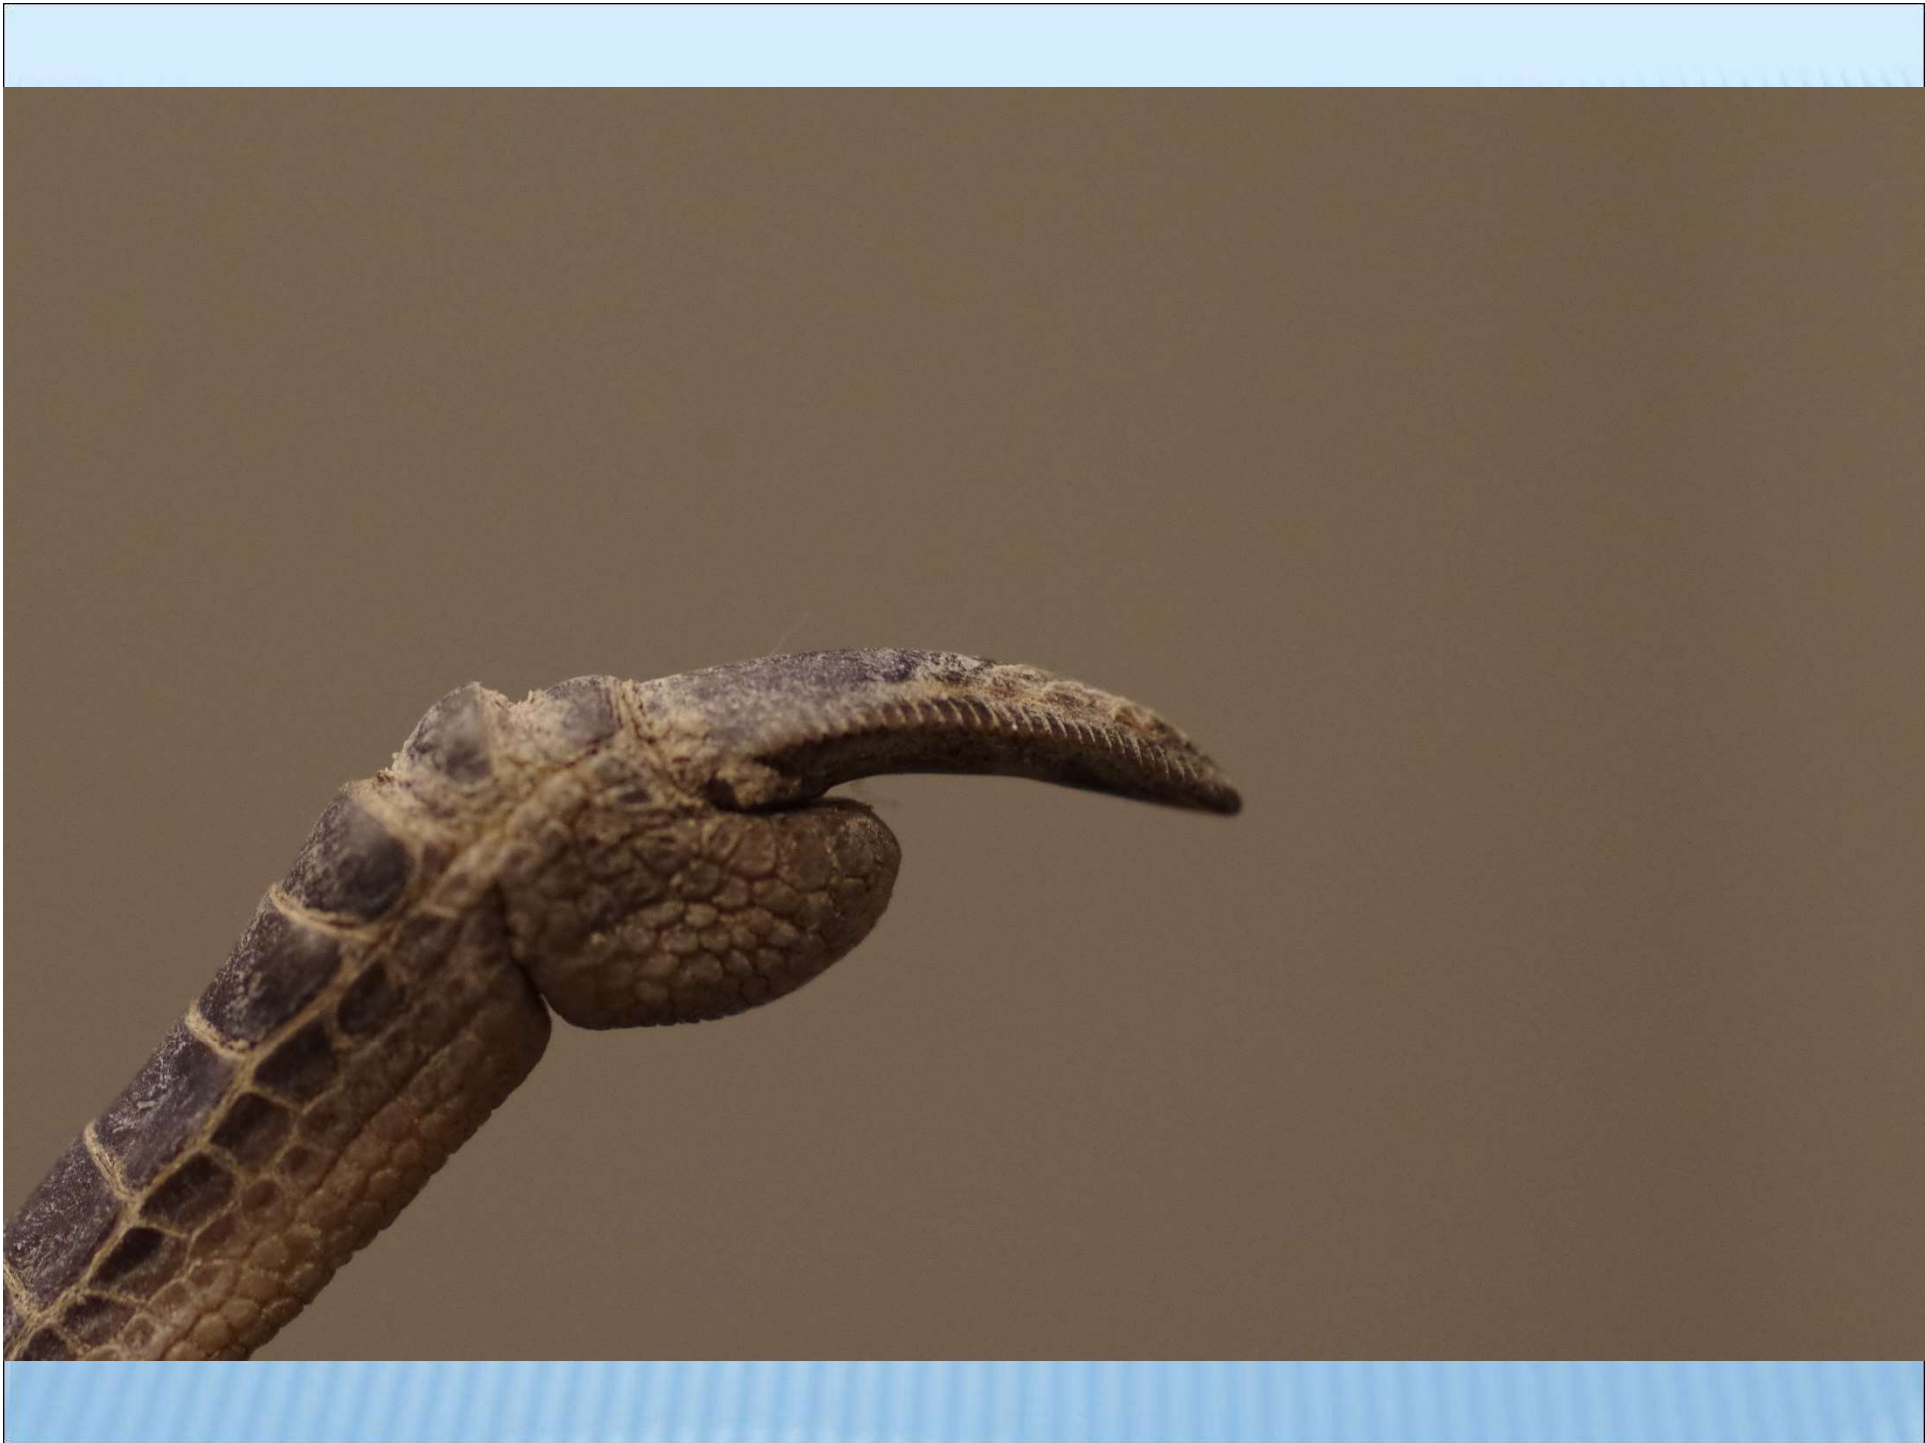

Charakterystyczne dla ptaków nowoczesnych (Neornithes) są: skóra wytwarzająca pióra, przednie kończyny przekształcone w skrzydła, szczęki okryte rogowym dziobem, u współczesnych przedstawicieli pozbawionym zębów, lekki, mocny szkielet i czterodziałowe serce.

PO CO PTAKOM POTRZEBNE SĄ PIÓRA?

Tyto alba

Asio flammeus

Asio otus

Circus pygargus
♂ im.

Hannover, VIII/85
amput. sking dō

P_i

Picus viridis juv.
Nilga, na soosie. 23.VII. 88