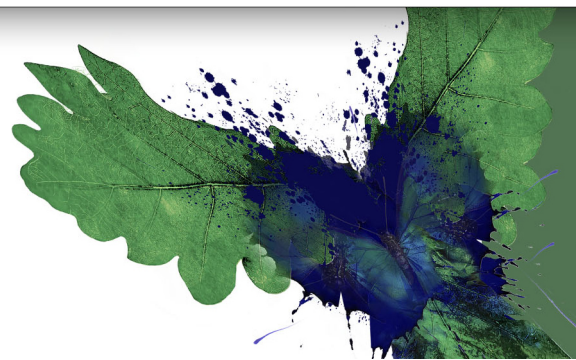

Dofinansowanie ze środków
Narodowego Funduszu
Ochrony Środowiska
i Gospodarki Wodnej