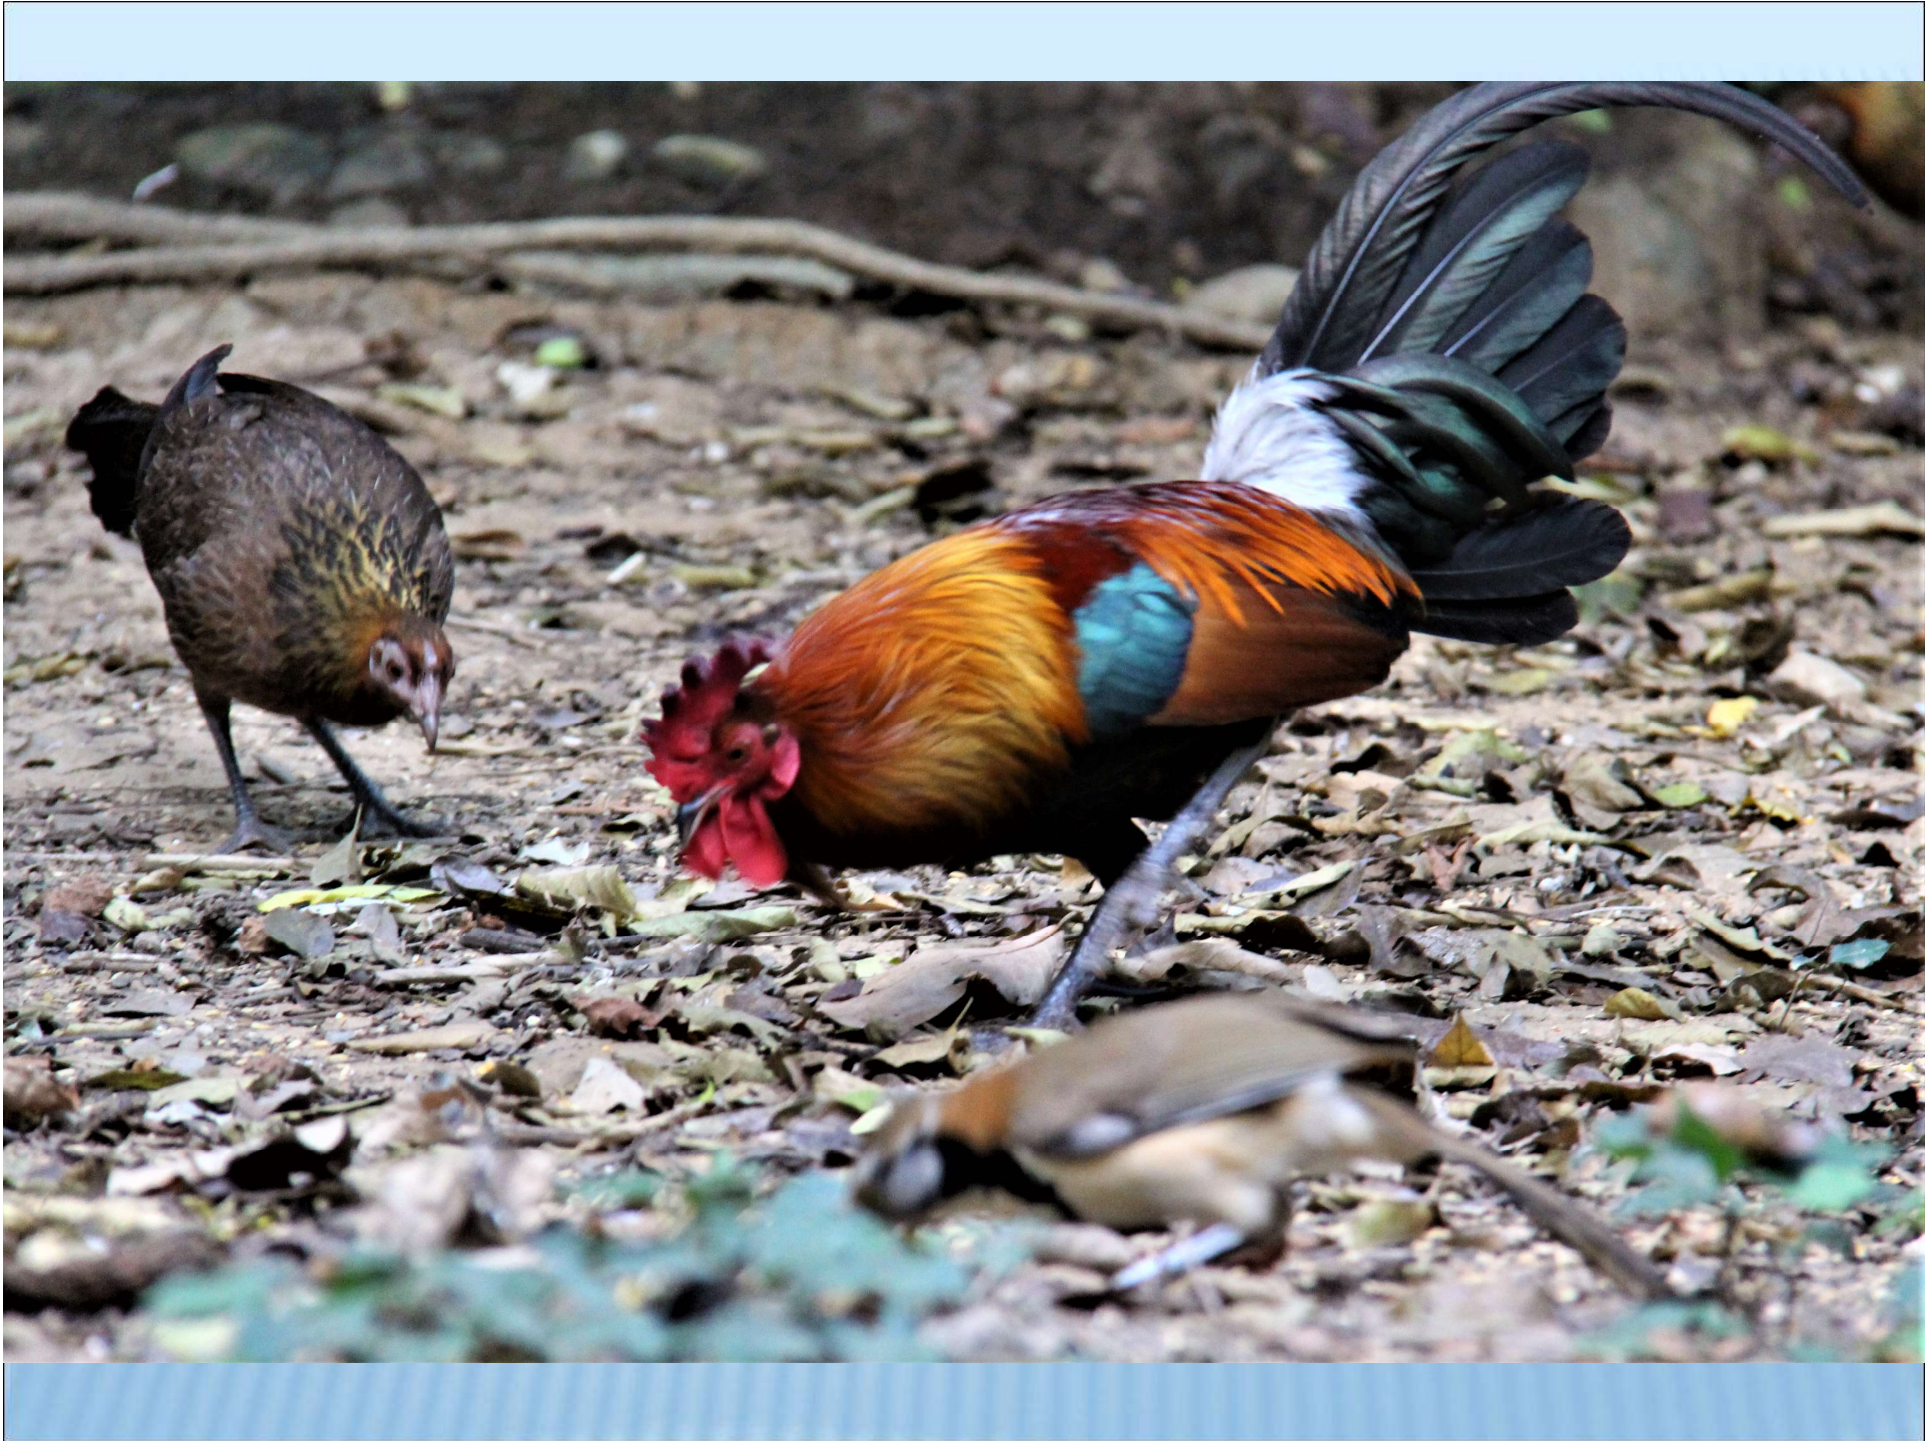

Charakterystyczne dla ptaków nowoczesnych (Neornithes) są: skóra wytwarzająca pióra, przednie kończyny przekształcone w skrzydła, szczęki okryte rogowym dziobem, u współczesnych przedstawicieli pozbawionym zębów, lekki, mocny szkielet i czterodziałowe serce.

PO CO PTAKOM POTRZEBNE SĄ PIÓRA?

Tyto alba

Asio flammeus

Asio otus

Circus pygargus
♂ im.

Hannover, VIII/85
amput. sking dō

P_i

Picus viridis juv.
Nilga, na soosie. 23.VII. 88