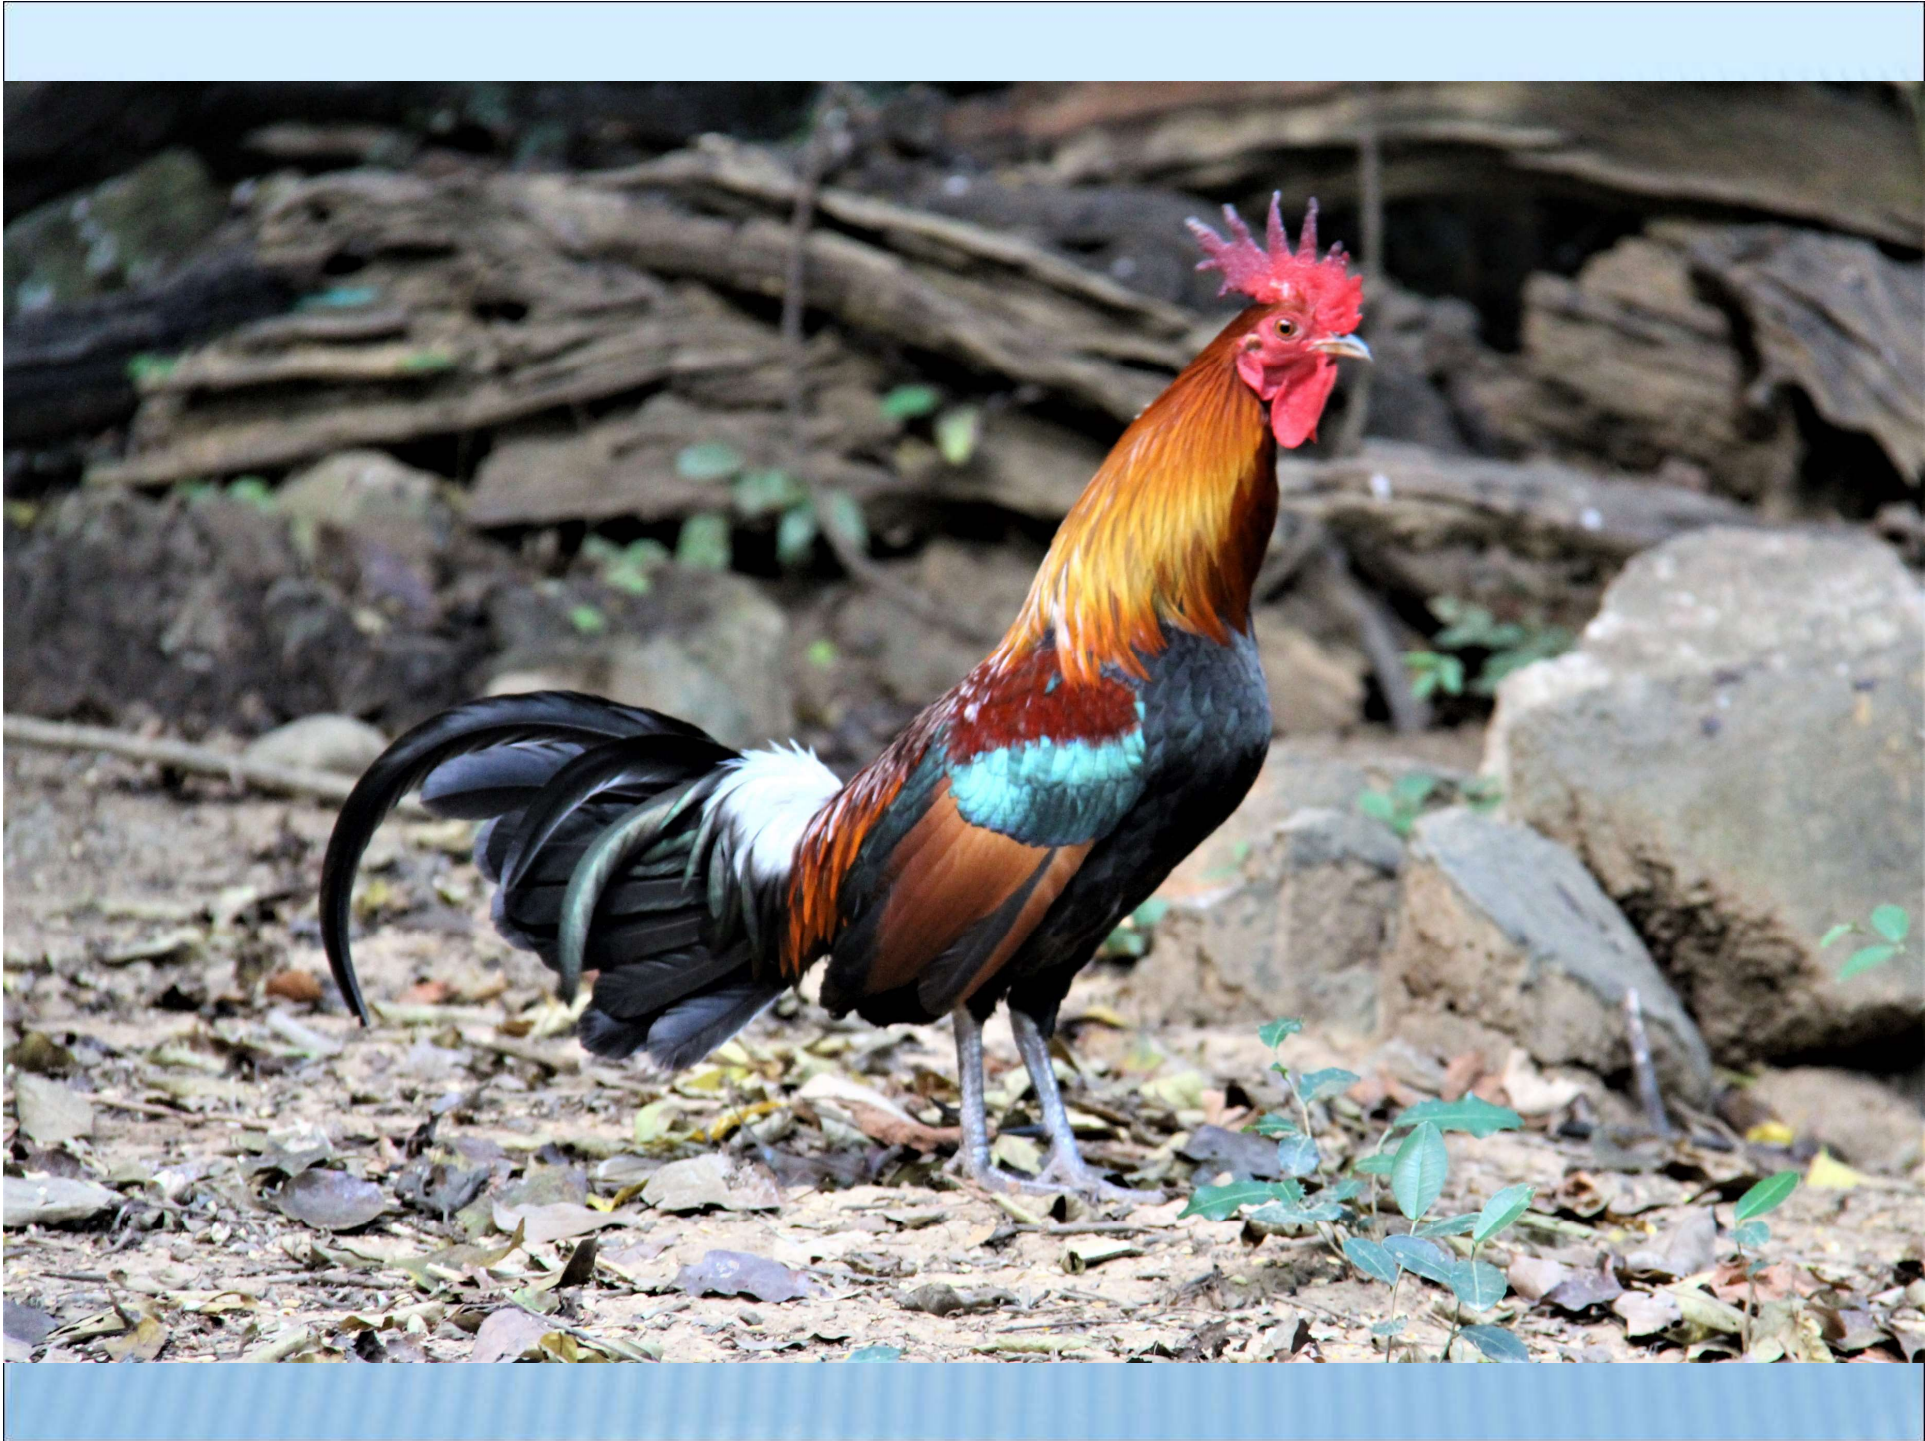

Charakterystyczne dla ptaków nowoczesnych (Neornithes) są: skóra wytwarzająca pióra, przednie kończyny przekształcone w skrzydła, szczęki okryte rogowym dziobem, u współczesnych przedstawicieli pozbawionym zębów, lekki, mocny szkielet i czterodziałowe serce.

PO CO PTAKOM POTRZEBNE SĄ PIÓRA?

Tyto alba

Asio flammeus

Asio otus

Circus pygargus
♂ im.

Hannover, VIII/85
amput. sking dō

P_i

Picus viridis juv.
Nilga, na soosie. 23.VII. 88