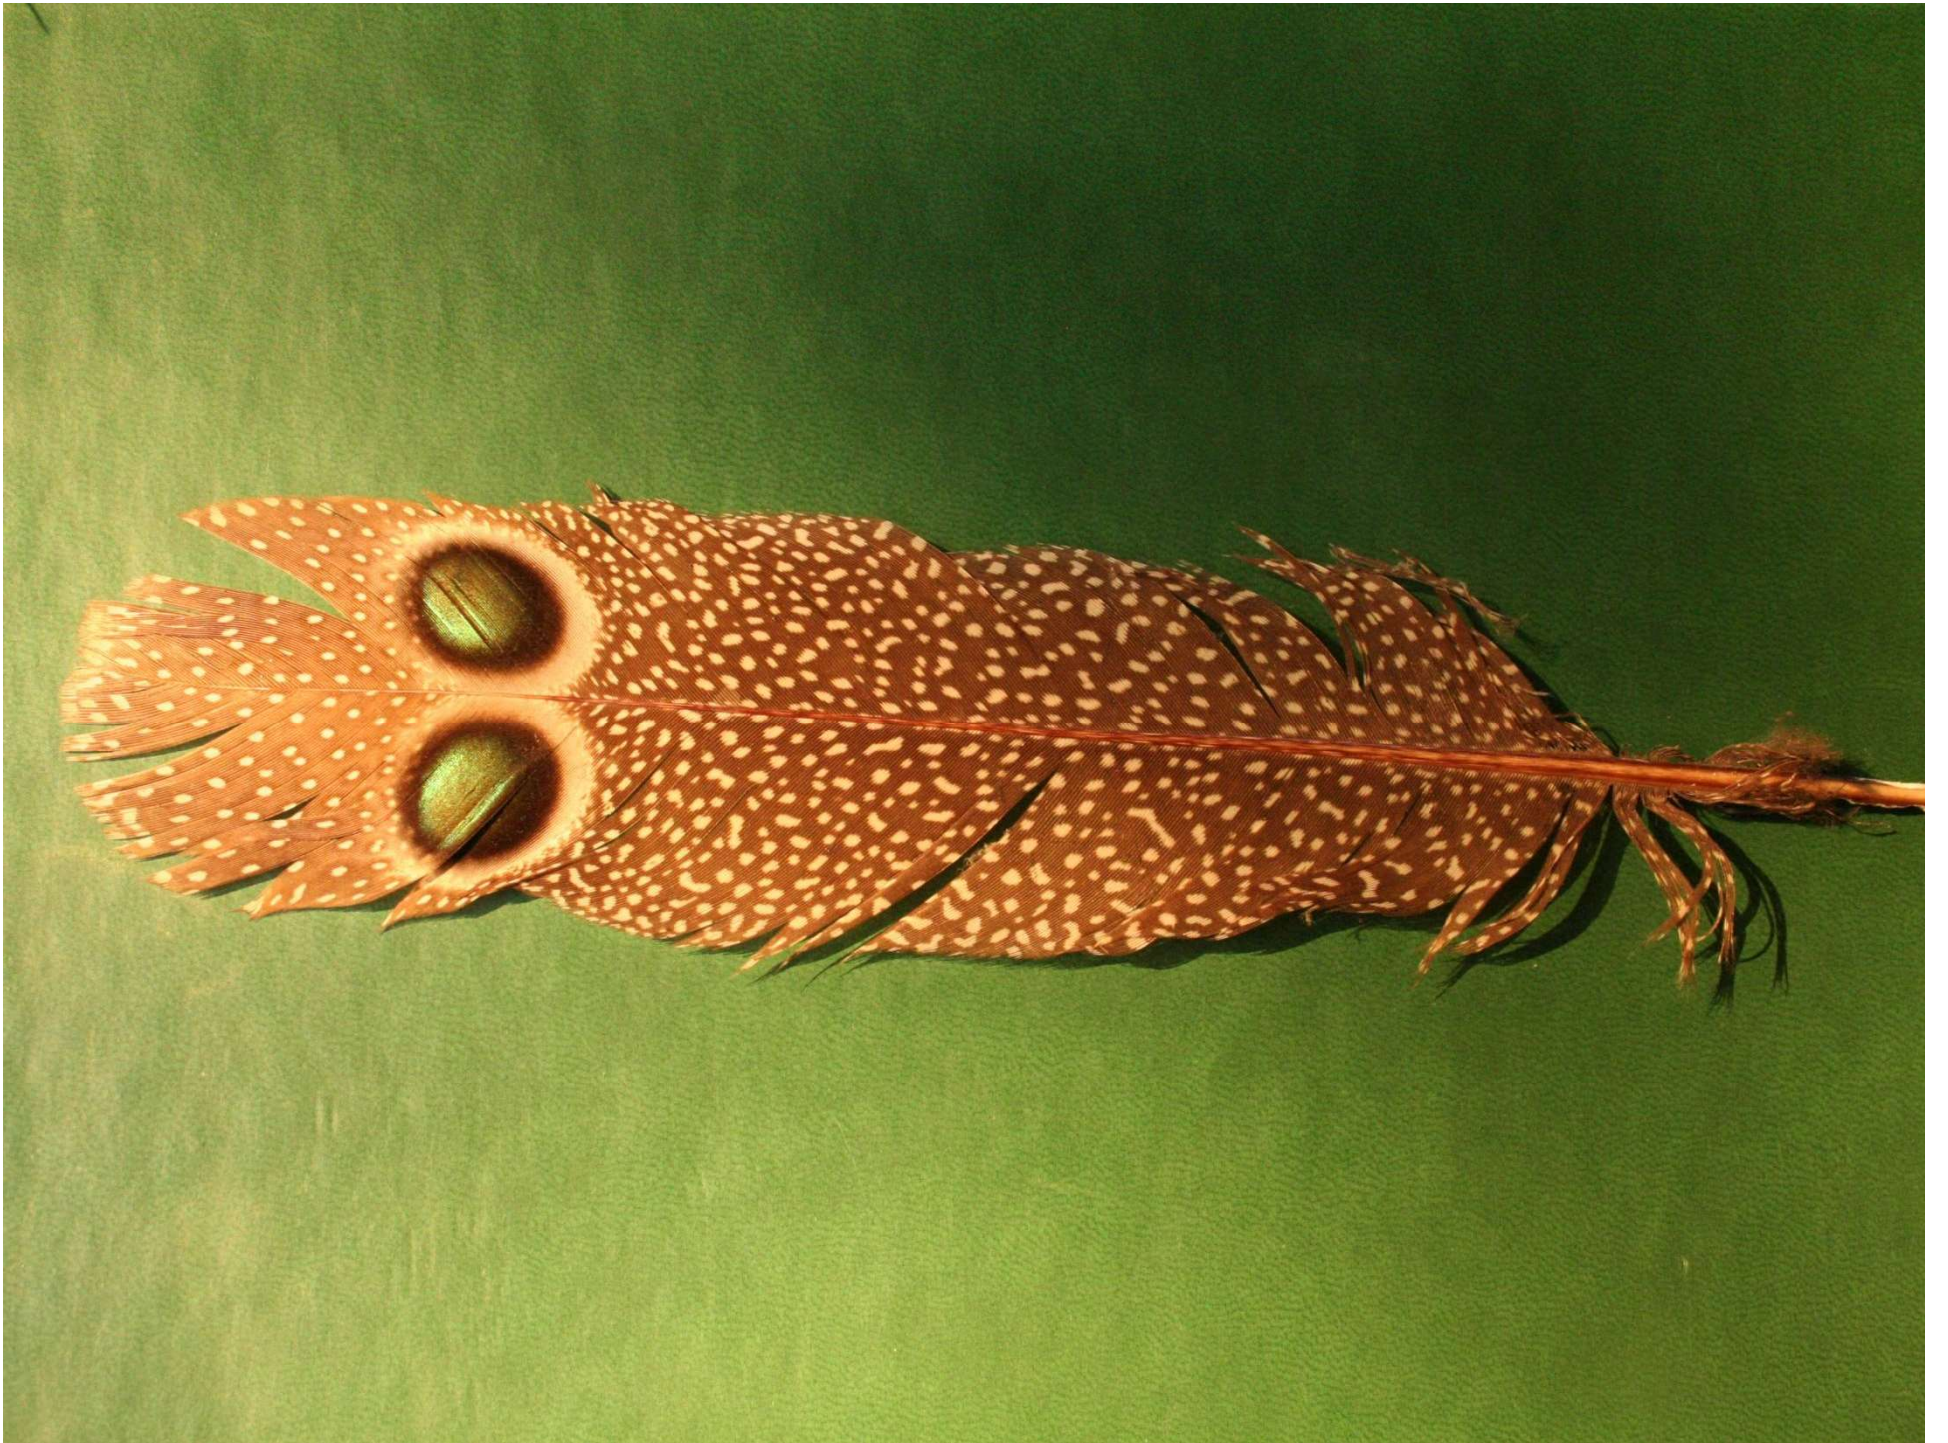

Charakterystyczne dla ptaków nowoczesnych (Neornithes) są: skóra wytwarzająca pióra, przednie kończyny przekształcone w skrzydła, szczęki okryte rogowym dziobem, u współczesnych przedstawicieli pozbawionym zębów, lekki, mocny szkielet i czterodziałowe serce.

PO CO PTAKOM POTRZEBNE SĄ PIÓRA?

Tyto alba

Asio flammeus

Asio otus

Circus pygargus
♂ im.

Hannover, VIII/85
amput. sking dō

P_i

Picus viridis juv.
Nilga, na soosie. 23.VII. 88